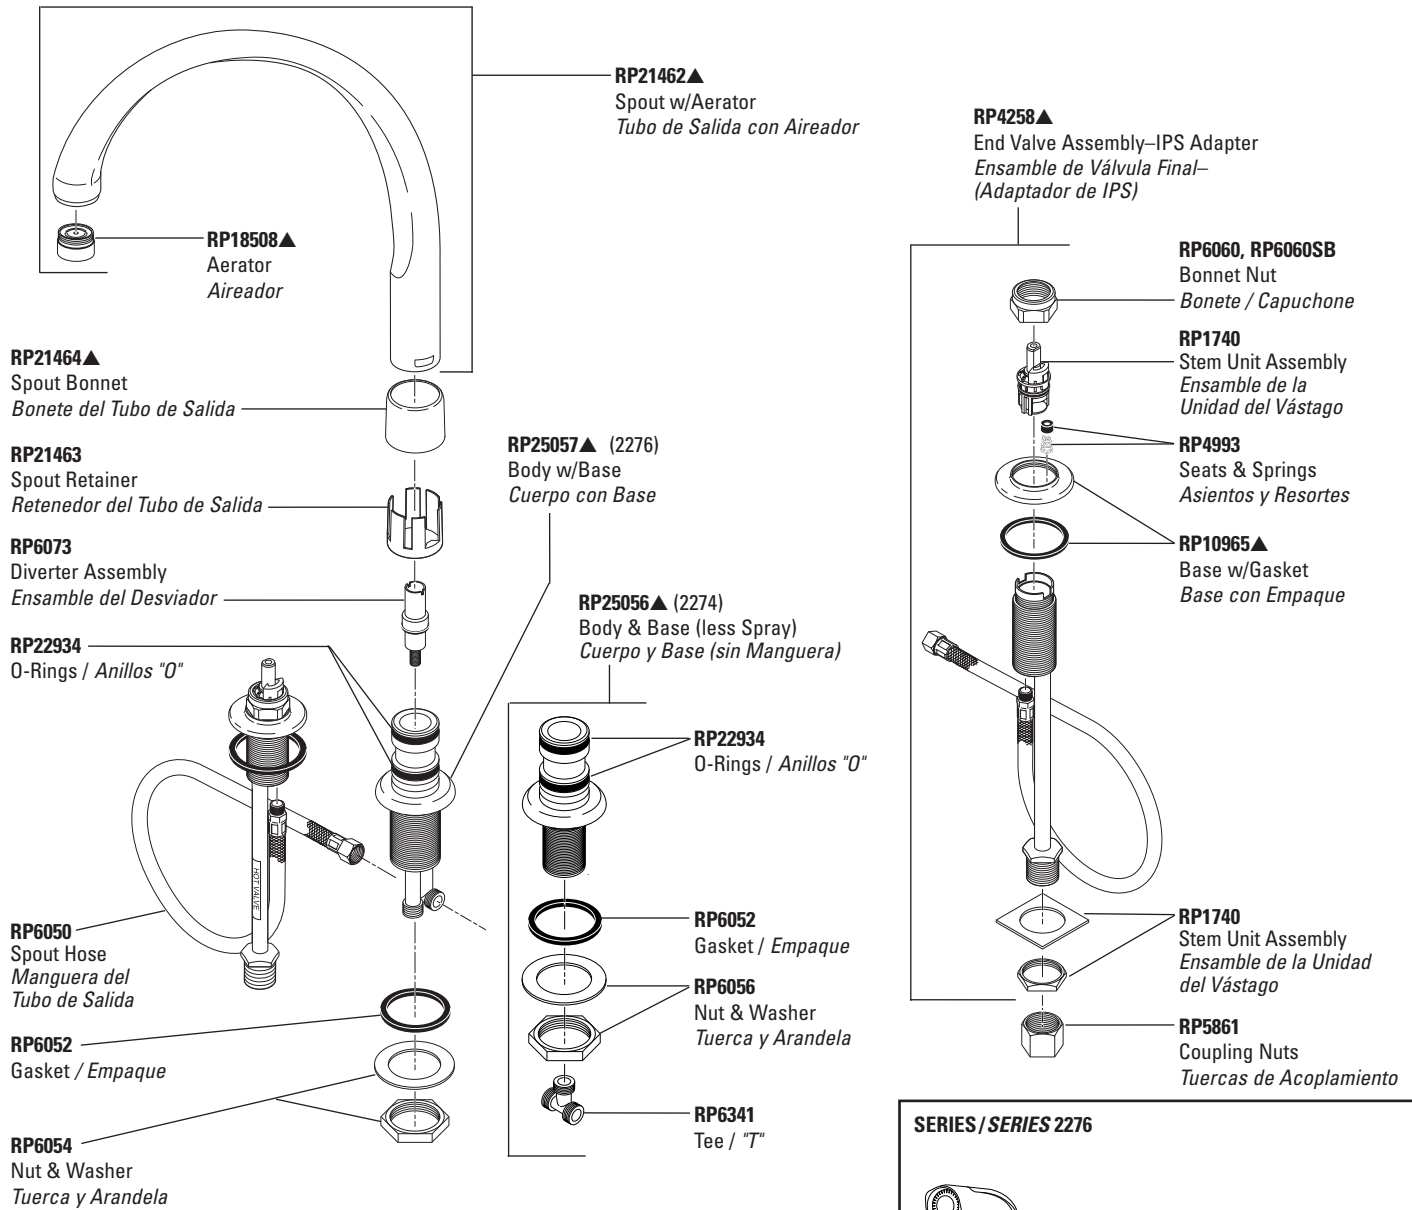

Two Handle Kitchen Faucets

Llaves de Dos Manijas para Fregaderos

Waterfall® Series Models/Modelos 2274 & 2276 Series

For Models manufactured BEFORE September 2002 / Para los modelos fabricados ANTES de Septiembre 2002

KITCHEN

Refer to page 44 for handles. / Para manijas refierase a la pagina 44.

Thick tile mounting kit available as RP11053 allows installation up to 2 1/8" decks.
Las herramientas para la instalación en las gruesas en el equipo RP11053 permiten la instalación en bordes hasta 2 1/8".