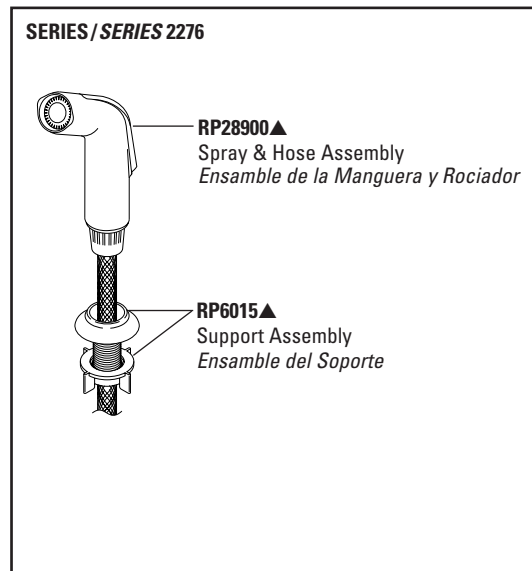

Two Handle Kitchen Faucets

Llaves de Dos Manijas para Fregaderos

Waterfall® Series Models/Modelos 2274 & 2276 Series

For Models manufactured BEFORE September 2002 / Para los modelos fabricados ANTES de Septiembre 2002

KITCHEN

Refer to page 44 for handles. / Para manijas refierase a la pagina 44.

Thick tile mounting kit available as RP11053 allows installation up to 2 1/8" decks.
Las herramientas para la instalación en las gruesas en el equipo RP11053 permiten la instalación en bordes hasta 2 1/8".