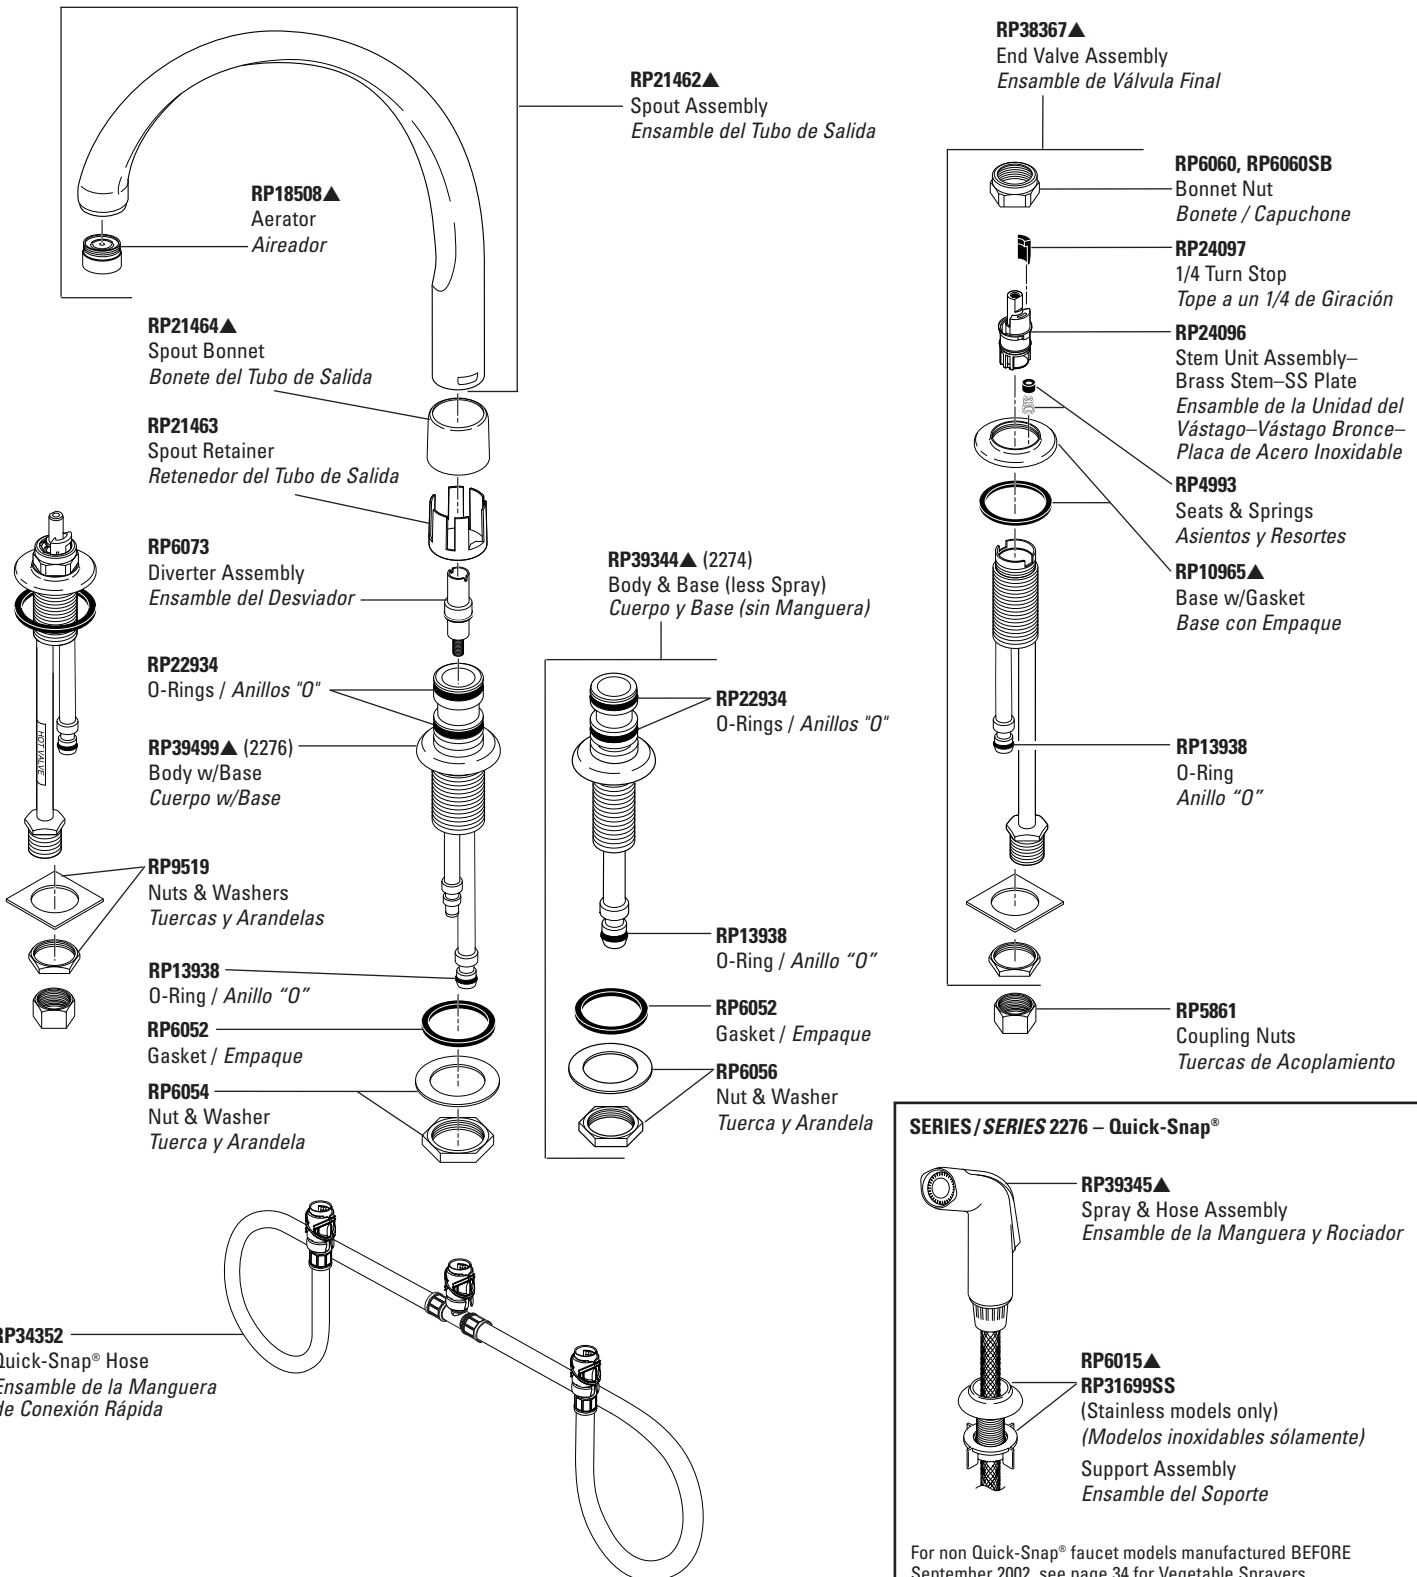

Two Handle Kitchen Faucets

Llaves de Dos Manijas para Fregaderos

Waterfall® Series Models/Modelos 2274 & 2276 Series

For Models manufactured AFTER September 2002 / Para los modelos fabricados DESPUÉS de Septiembre 2002

Refer to page 44 for handles. / Para manijas referirse a la página 44.

Thick tile mounting kit available as RP11053 allows installation up to 2 1/8" decks.

Las herramientas para la instalación en losas gruesas en el equipo RP11053 permiten la instalación en bordes hasta 2 1/8".

For non Quick-Snap® faucet models manufactured BEFORE September 2002, see page 34 for Vegetable Sprayers.

Para ver los modelos de llaves de agua sin Quick-Snap® fabricados ANTES de Septiembre 2002, vea la página 34 de Rociadores para Vegetales.